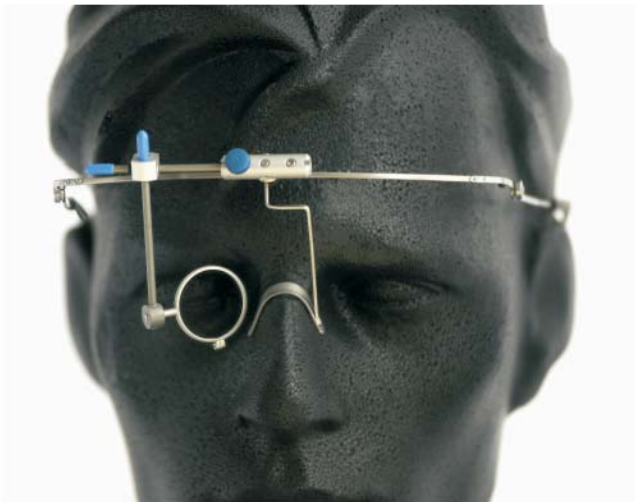

Ohrbügelbrille

- Titan/Aluminium/Edelstahl
- Schnellkupplung
- Positionierungshilfe
- längenverstellbare Ohrbügel
- austauschbare Glashalter
23 mm oder 37 mm

Frame-held shooting glass

- titan/aluminium/stainless steel
- fast coupling
- positioning aid
- length-adjustable ear-frames
- exchangeable glass carrier
23 mm or 37 mm

Bandbrille

- Edelstahl/Aluminium
- Schnellkupplung
- Positionierungshilfe
- austauschbare Glashalter
23 mm oder 37 mm

Headband shooting glass

- stainless steel/aluminium
- fast coupling
- positioning aid
- exchangeable glass carrier
23 mm or 37 mm

Entdecke die Leichtigkeit, nur 20 Gramm Grundgewicht! Federnder Ohrbügel, die bequemste Brille für Schützen mit dem kompletten Komfort des **Neu!** MEC glas-systems.

Ohrbügelbrille ultra light

- Beta-Titan/Aluminium, nur 20 Gramm!
- Schnellkupplung, Positionierungshilfe
- längenverstellbare Ohrbügel
- austauschbare Halter, 23 / 37 mm

Frame-held shooting glass ultra light

- beta-titan/aluminium, 20 g. only!
- fast coupling, positioning aid
- length-adjustable ear-frames
- exchangeable glass carrier
23 mm or 37 mm

SCHIESSBRILLE

MEC ear-glas-system